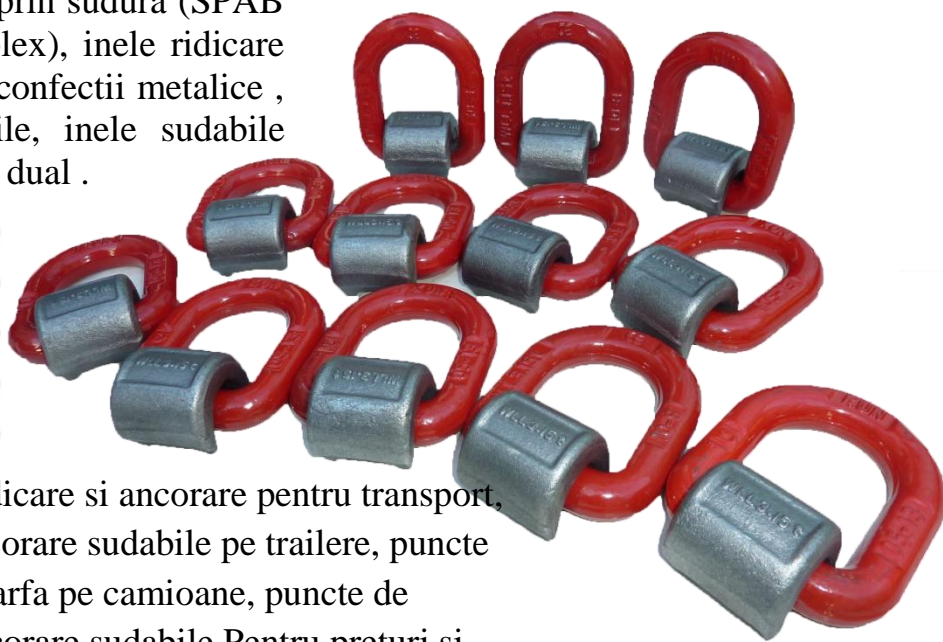

Total Race Romania comercializeaza inele de prindere sudabile, puncte de prindere cu fixare prin sudura (SPAB Grad 8 / S 265 Crosby / KWLR Kuplex), inele ridicare sarcini sudabile, inele sudabile pentru confectii metalice , inele de ridicare si ancorare sudabile, inele sudabile flexibile, inele ridicare si ancorare grad dual .

Va oferim o gama variata de inele de ridicare si ancorare pentru transport, inele sudabile ancorare marfa , inele ancorare sudabile pe trailere, puncte de ancorare sudabile pentru transport marfa pe camioane, puncte de ancorare, puncte de prindere, puncte ancorare sudabile. Pentru preturi si disponibilitate va rugam accesati :

www.echingi.ro

**I
N
E
L
E**

**Inel sudabil
SPAB**

**Inel sudabil
S265 Crosby**

**Inele sudabil
Kuplex Crosby**

Inele ridicare & ancorare sudabile capacitati intre 1 tona – 31.5 tone

Comenzi telefonice:
0728 305 610
0728 305 611
0728 305 612